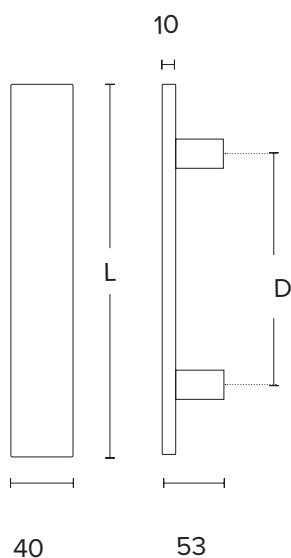

1141 SERIES

M01 M01
INOX

ΥΛΙΚΟ / MATERIAL : INOX 304

ΑΠΟΧΡΩΣΕΙΣ / COLORS

ΔΙΑΘΕΣΙΜΕΣ ΔΙΑΣΤΑΣΕΙΣ / AVAILABLE SIZES

D	L
230	400
350	500
400	600
600	800
800	1000

S19 MAT MAYPO - S19 MAT MAYPO
S19 MATT BLACK - S19 MATT BLACK